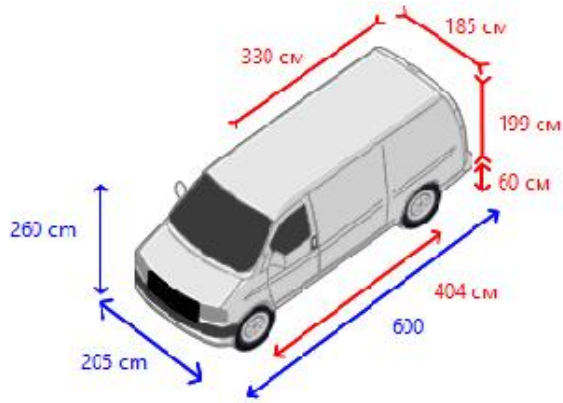

KLEYN VANS

KLEYN GROUP **KLEYN** TRUCKS **KLEYN** TRAILERS **KLEYN** SERVICES

Kleyn Vans B.V.®
P.O. Box 3
4214 ZJ Vuren
Zeiving 12
4214 KT Vuren
The Netherlands

IBAN: NL32RABO0317847430
SWIFT/BIC: RABONL2U

KvK 11044363
BTW/VAT NL807901337B01