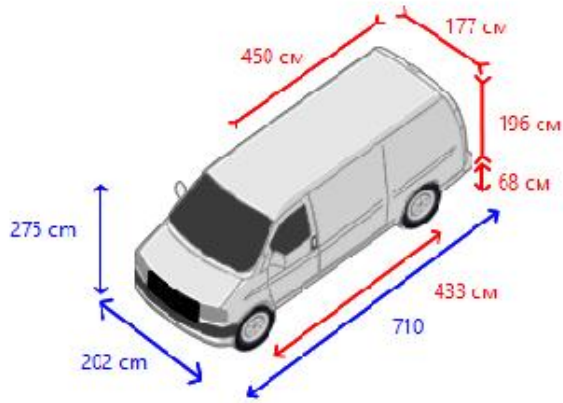

KLEYN VANS

KLEYN GROUP **KLEYN** TRUCKS **KLEYN** TRAILERS **KLEYN** SERVICES

Kleyn Vans B.V.®
P.O. Box 3
4214 ZJ Vuren
Zeiving 12
4214 KT Vuren
The Netherlands

IBAN: NL32RABO0317847430
SWIFT/BIC: RABONL2U

KvK 11044363
BTW/VAT NL807901337B01