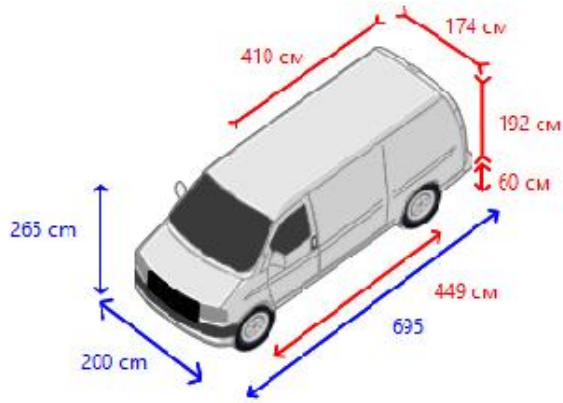

KLEYN VANS

KLEYN GROUP **KLEYN** TRUCKS **KLEYN** TRAILERS **KLEYN** SERVICES

Kleyn Vans B.V.®
P.O. Box 3
4214 ZJ Vuren
Zeiving 12
4214 KT Vuren
The Netherlands

IBAN: NL32RABO0317847430
SWIFT/BIC: RABONL2U

KvK 11044363
BTW/VAT NL807901337B01