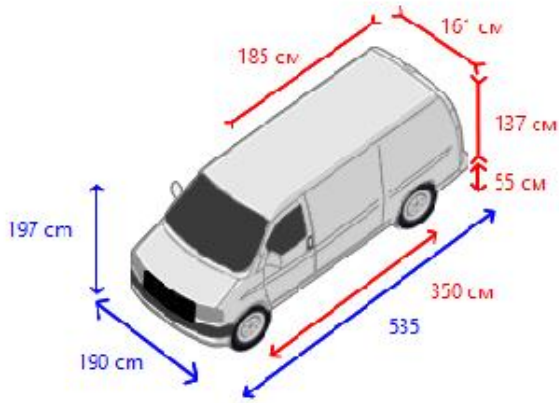

KLEYN VANS

KLEYN GROUP **KLEYN** TRUCKS **KLEYN** TRAILERS **KLEYN** SERVICES

Kleyn Vans B.V.®
P.O. Box 3
4214 ZJ Vuren
Zeiving 12
4214 KT Vuren
The Netherlands

IBAN: NL32RABO0317847430
SWIFT/BIC: RABONL2U

KvK 11044363
BTW/VAT NL807901337B01