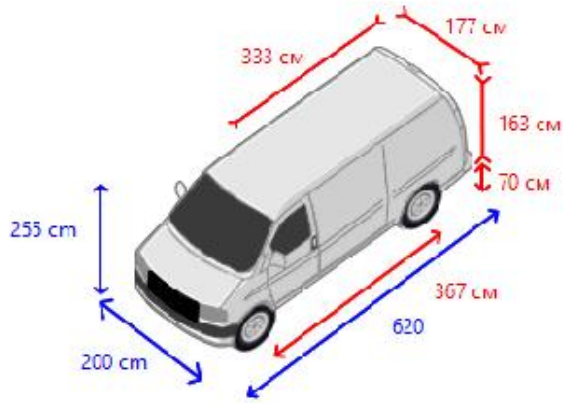

KLEYN VANS

KLEYN GROUP **KLEYN** TRUCKS **KLEYN** TRAILERS **KLEYN** SERVICES

Kleyn Vans B.V.®
P.O. Box 3
4214 ZJ Vuren
Zeiving 12
4214 KT Vuren
The Netherlands

IBAN: NL32RABO0317847430
SWIFT/BIC: RABONL2U

KvK 11044363
BTW/VAT NL807901337B01