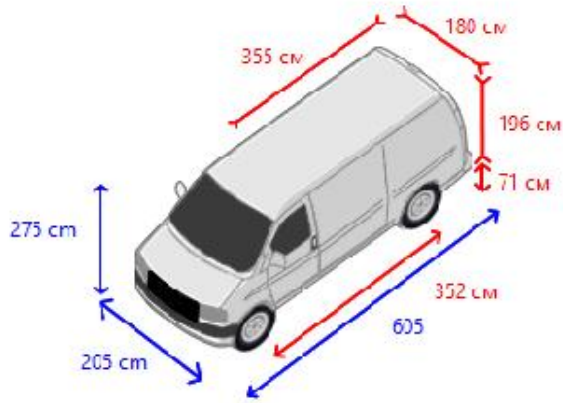

KLEYN VANS

KLEYN GROUP **KLEYN** TRUCKS **KLEYN** TRAILERS **KLEYN** SERVICES

Kleyn Vans B.V.®
P.O. Box 3
4214 ZJ Vuren
Zeiving 12
4214 KT Vuren
The Netherlands

IBAN: NL32RABO0317847430
SWIFT/BIC: RABONL2U

KvK 11044363
BTW/VAT NL807901337B01