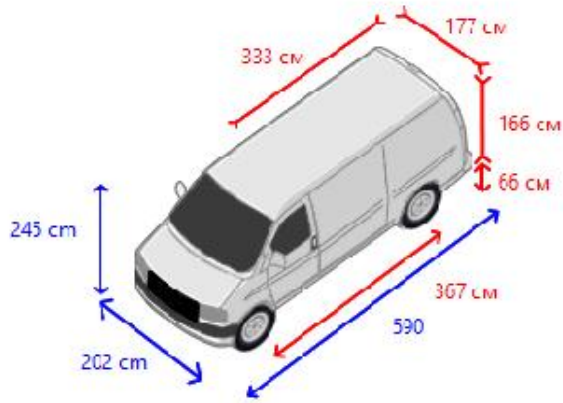

KLEYN VANS

KLEYN GROUP **KLEYN** TRUCKS **KLEYN** TRAILERS **KLEYN** SERVICES

Kleyn Vans B.V.®
P.O. Box 3
4214 ZJ Vuren
Zeiving 12
4214 KT Vuren
The Netherlands

IBAN: NL32RABO0317847430
SWIFT/BIC: RABONL2U

KvK 11044363
BTW/VAT NL807901337B01

/