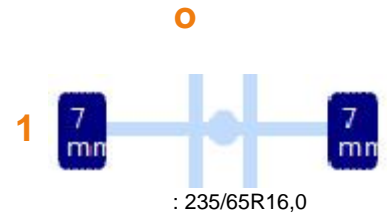

info@kleyn.com
Tel: +31 183 668 444