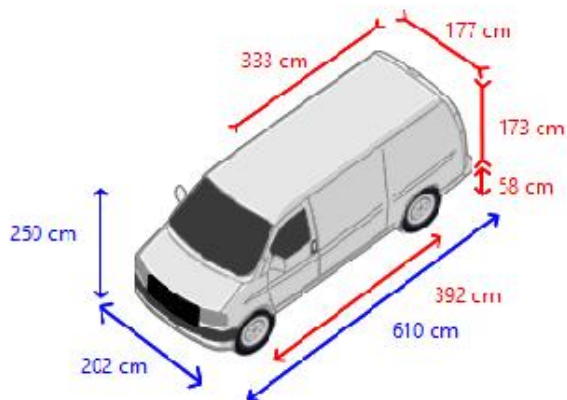

Dimensiunile

KLEYN VANS

KLEYN GROUP TRUCKS TRAILERS SERVICES

Kleyn Vans B.V.®
P.O. Box 3
4214 ZJ Vuren
Zeiving 12
4214 KT Vuren
The Netherlands

IBAN: NL32RABO0317847430
SWIFT/BIC: RABONL2U

KvK 11044363
BTW/VAT NL807901337B01