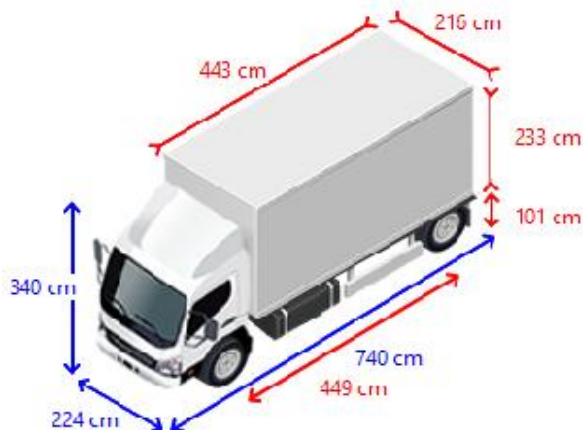

Dimensiunile

KLEYN VANS

KLEYN GROUP **KLEYN** TRUCKS **KLEYN** TRAILERS **KLEYN** SERVICES

Kleyn Vans B.V.®
P.O. Box 3
4214 ZJ Vuren
Zeiving 12
4214 KT Vuren
The Netherlands

IBAN: NL32RABO0317847430
SWIFT/BIC: RABONL2U

KvK 11044363
BTW/VAT NL807901337B01

Proces verbal de inspecție

asiu

Coduri de afișare ale
Electric

Cabin

Interne

Extern

Direcție

Arcuri

asiu

Frâne

Angrenaj de transmisie

Motor - generalități

Sistem de răcire

Sistem de alimentare cu
combustibil

Sistem de evacuare

Sistem de gresare

Cutie de viteze

Ambreiaj

Angrenaj de transmisie

Suprastructur

Condiție intern

Condiție extern

Anvelope/Rotii

Anvelope

Pneuri și axe

M rimă envelope: 235/65R16,0
arc elicoidal
Frân cu discuri

M rimă envelope: 235/65R16,0
suspensie pe arcuri
Frân cu discuri

Informații de contact

info@kleyn.com
Tel: +31 183 668 444

Explicație pentru raport de inspecție

Foarte bine de stat
Bun de stat
De stat rezonabil
Moderat de stat
Nu îndeplinesc cerințele