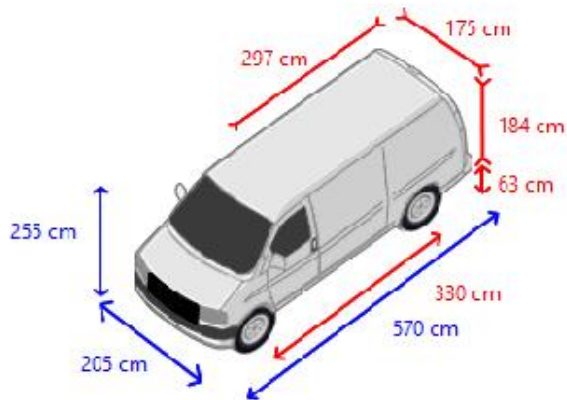

Dimensiunile

KLEYN VANS

KLEYN GROUP **KLEYN** TRUCKS **KLEYN** TRAILERS **KLEYN** SERVICES

Kleyn Vans B.V.®
P.O. Box 3
4214 ZJ Vuren
Zeiving 12
4214 KT Vuren
The Netherlands

IBAN: NL32RABO0317847430
SWIFT/BIC: RABONL2U

KvK 11044363
BTW/VAT NL807901337B01

Proces verbal de inspecție

asiu

Coduri de afișare ale
Electric

Cabin

Interne

Extern

Direcție

Arcuri

asiu

Frâne

Angrenaj de transmisie

Motor - generalități

Sistem de circulație

Sistem de alimentare cu
combustibil

Sistem de evacuare

Sistem de gresare

Cutie de viteze

Ambreiaj

Angrenaj de transmisie

Suprastructur

Condiție intern

Condiție extern

Anvelope/Rotii

Anvelope

Pneuri și axe

M rimă envelope: 215/70R16,0
arc elicoidal
Frân cu discuri

M rimă envelope: 215/70R16,0
suspensie pe arcuri
Frân cu discuri

Informații de contact

info@kleyn.com
Tel: +31 183 668 444

Explicație pentru raport de inspecție

- Foarte bine de stat
- Bun de stat
- De stat rezonabil
- Moderat de stat
- Nu îndeplinesc cerințele