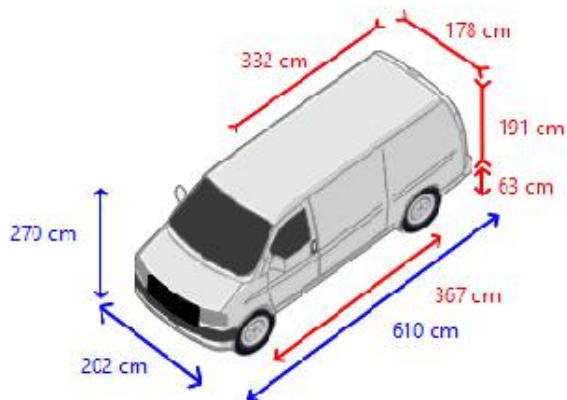

Dimensiunile

KLEYN VANS

KLEYN GROUP **KLEYN** TRUCKS **KLEYN** TRAILERS **KLEYN** SERVICES

Kleyn Vans B.V.®

P.O. Box 3
4214 ZJ Vuren
Zeiving 12
4214 KT Vuren
The Netherlands

IBAN: NL32RABO0317847430
SWIFT/BIC: RABONL2U

KvK 11044363
BTW/VAT NL807901337B01

Proces verbal de inspecție

asiu

Coduri de afișare ale

Electric

Cabin

Interne

Extern

Direcție

Arcuri

asiu

Frâne

Angrenaj de transmisie

Motor - generalități

Sistem de circulație

Sistem de alimentare cu carburant

Sistem de evacuare

Sistem de gresare

Cutie de viteze

Ambreiaj

Angrenaj de transmisie

Suprastructur

Condiție intern

Condiție extern

Anvelope/Rotiri

Anvelope

Pneuri și axe

1 M rime envelope: 235/65R16,0
suspensie pe arcuri
Frân cu discuri

2 M rime envelope: 235/65R16,0
suspensie pe arcuri
Frân cu discuri

Informații de contact

info@kleyn.com
Tel: +31 183 668 444

Explicație pentru raport de inspecție

- Foarte bine de stat
- Bun de stat
- De stat rezonabil
- Moderat de stat
- Nu îndeplinesc cerințele