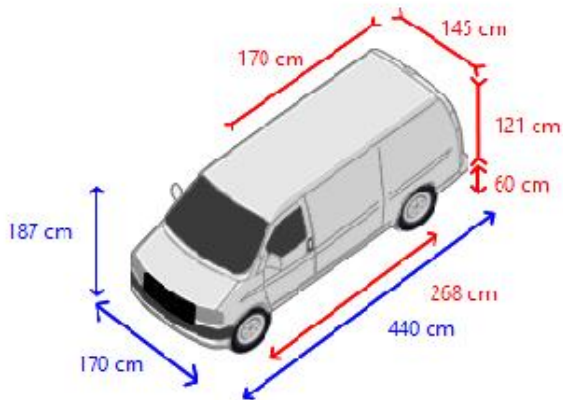

Dimensiunile

KLEYN VANS

KLEYN GROUP **KLEYN** TRUCKS **KLEYN** TRAILERS **KLEYN** SERVICES

Kleyn Vans B.V.®
P.O. Box 3
4214 ZJ Vuren
Zeiving 12
4214 KT Vuren
The Netherlands

IBAN: NL32RABO0317847430
SWIFT/BIC: RABONL2U

KvK 11044363
BTW/VAT NL807901337B01

Proces verbal de inspecție

asiu

Coduri de afișare ale
Electric

Cabin

Interne

Extern

Direcție

Arcuri

asiu

Frâne

Angrenaj de transmisie

Motor - generalități

Sistem de circulație

Sistem de alimentare cu
combustibil

Sistem de evacuare

Sistem de gresare

Cutie de viteze

Ambreiaj

Angrenaj de transmisie

Suprastructur

Condiție intern

Condiție extern

Anvelope/Rotiri

Anvelope

Pneuri și axe

M rimă envelope: 205/55R16,0
arc elicoidal
Frân cu discuri

M rimă envelope: 205/55R16,0
arc elicoidal
Frân cu discuri

Informații de contact

info@kleyn.com
Tel: +31 183 668 444

Explicație pentru raport de inspecție