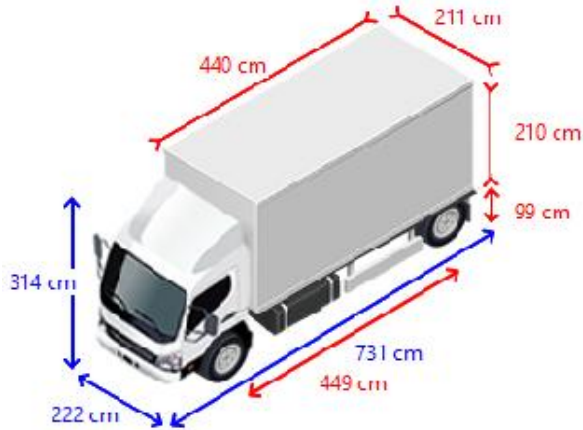

Dimensiunile

KLEYN VANS

KLEYN GROUP KLEYN TRUCKS KLEYN TRAILERS KLEYN SERVICES

Kleyn Vans B.V.®
P.O. Box 3
4214 ZJ Vuren
Zeiving 12
4214 KT Vuren
The Netherlands

IBAN: NL32RABO0317847430
SWIFT/BIC: RABONL2U

KvK 11044363
BTW/VAT NL807901337B01

Proces verbal de inspecție

asiu

Coduri de afișare ale
Electric

Cabin

Interne

Extern

Direcție

Arcuri

asiu

Frâne

Angrenaj de transmisie

Motor - generalități

Sistem de circulație

Sistem de alimentare cu
combustibil

Sistem de evacuare

Sistem de gresare

Cutie de viteze

Ambreiaj

Angrenaj de transmisie

Suprastructur

Condiție intern

Condiție extern

Trap de încărcare

Comand

Sistem

Anvelope/Rotiri

Anvelope

Pneuri și axe

1 M rimă envelope: 205/75R16,0
arc elicoidal
Frân cu discuri

2 M rimă envelope: 205/75R16,0
suspensie pe arcuri
Frân cu discuri

Informații de contact

info@kleyn.com
Tel: +31 183 668 444

Explicație pentru raport de inspecție

●●●●● Foarte bine de stat
●●●●● Bun de stat
●●●●● De stat rezonabil
●●●●● Moderat de stat
●●●●● Nu îndeplinesc cerințele