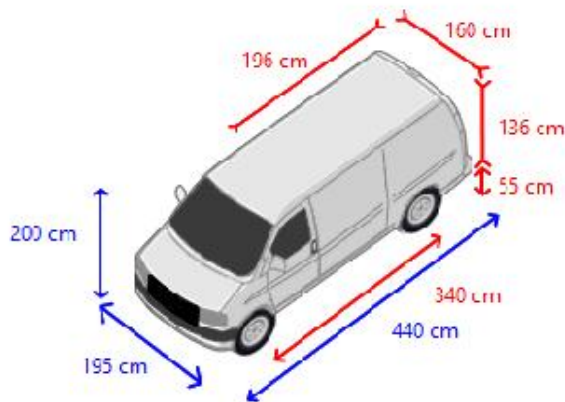

Dimensiunile

KLEYN VANS

KLEYN GROUP   KLEYN TRUCKS   KLEYN TRAILERS   KLEYN SERVICES

Kleyn Vans B.V.®
P.O. Box 3
4214 ZJ Vuren
Zeiving 12
4214 KT Vuren
The Netherlands

IBAN: NL32RABO0317847430
SWIFT/BIC: RABONL2U

KvK 11044363
BTW/VAT NL807901337B01

Proces verbal de inspecție

asiu

Coduri de afișare ale
Electric

Cabin

Interne

Extern

Direcție

Arcuri

asiu

Frâne

Angrenaj de transmisie

Motor - generalități

Sistem de circulație

Sistem de alimentare cu carburant

Sistem de evacuare

Sistem de gresare

Cutie de viteze

Ambreiaj

Angrenaj de transmisie

Suprastructur

Condiție intern

Condiție extern

Anvelope/Rotii

Anvelope

Pneuri și axe

1 M rime envelope: 215/60R17,0
arc elicoidal
Frân cu discuri

2 M rime envelope: 215/60R17,0
arc elicoidal
Frân cu discuri

Informații de contact

info@kleyn.com
Tel: +31 183 668 444

Explicație pentru raport de inspecție