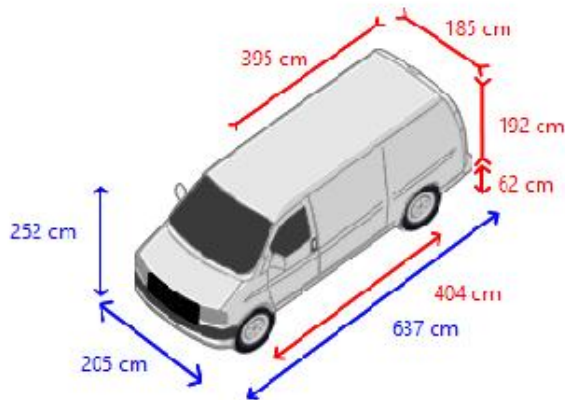

Dimensiunile

KLEYN VANS

KLEYN GROUP **KLEYN** TRUCKS **KLEYN** TRAILERS **KLEYN** SERVICES

Kleyn Vans B.V.®

P.O. Box 3
4214 ZJ Vuren
Zeiving 12
4214 KT Vuren
The Netherlands

IBAN: NL32RABO0317847430
SWIFT/BIC: RABONL2U

KvK 11044363
BTW/VAT NL807901337B01

Proces verbal de inspec ie

asiu

Coduri de afiare ale

Electric

Cabin

Interne

Extern

Direc ie

Arcuri

asiu

Frâne

Angrenaj de transmisie

Motor - generalit i

Sistem de r cire

Sistem de alimentare cu carburant

Sistem de evacuare

Sistem de gresare

Cutie de viteze

Ambreiaj

Angrenaj de transmisie

Suprastructur

Condi ie intern

Condi ie extern

Anvelope/Ro i

Anvelope

Pneuri i axe

M rime envelope: 215/75R16,0
arc elicoidal
Frân cu discuri

M rime envelope: 215/75R16,0
suspensie pe arcuri
Frân cu discuri

Informa ii de contact

info@kleyn.com
Tel: +31 183 668 444

Explica ie pentru raport de inspec ie