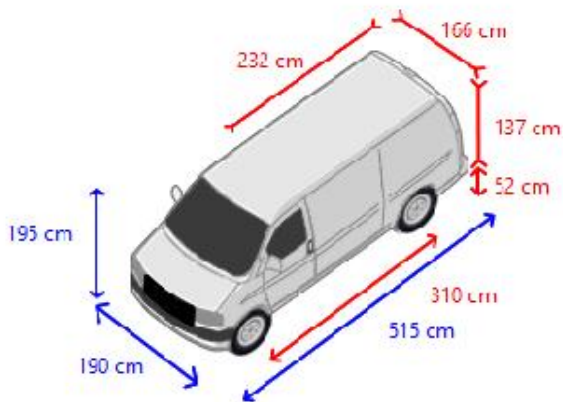

Dimensiunile

KLEYN VANS

KLEYN GROUP KLEYN TRUCKS KLEYN TRAILERS KLEYN SERVICES

Kleyn Vans B.V.®
P.O. Box 3
4214 ZJ Vuren
Zeiving 12
4214 KT Vuren
The Netherlands

IBAN: NL32RABO0317847430
SWIFT/BIC: RABONL2U

KvK 11044363
BTW/VAT NL807901337B01

Proces verbal de inspecie

asiu

Coduri de afiare ale
Electric

Cabin

Interne

Extern

Direc ie

Arcuri

asiu

Frâne

Angrenaj de transmisie

Motor - generalit i

Sistem de r cire

Sistem de alimentare cu
combustibil

Sistem de evacuare

Sistem de gresare

Cutie de viteze

Ambreiaj

Angrenaj de transmisie

Suprastructur

Condi ie intern

Condi ie extern

Anvelope/Ro i

Anvelope

Pneuri i axe

M rime envelope: 205/65R16,0
arc elicoidal
Frân cu discuri

M rime envelope: 205/65R16,0
arc elicoidal
Frân cu discuri

Informa ii de contact

info@kleyn.com
Tel: +31 183 668 444

Explica ie pentru raport de inspecie