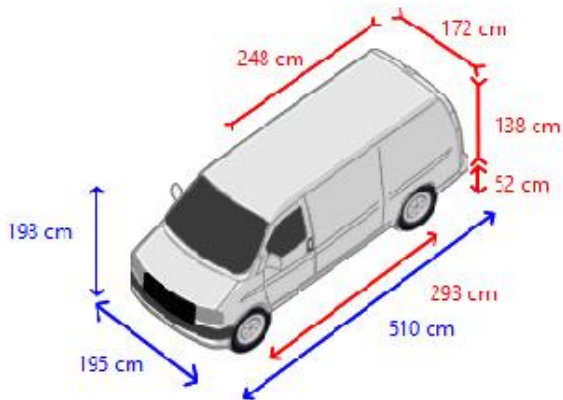

Dimensiunile

KLEYN VANS

KLEYN GROUP   KLEYN TRUCKS   KLEYN TRAILERS   KLEYN SERVICES

Kleyn Vans B.V.®
P.O. Box 3
4214 ZJ Vuren
Zeiving 12
4214 KT Vuren
The Netherlands

IBAN: NL32RABO0317847430
SWIFT/BIC: RABONL2U

KvK 11044363
BTW/VAT NL807901337B01

Proces verbal de inspecție

Asiu

Coduri de afișare ale
Electric

Cabină

Interne

Extern

Direcție

Arcuri

Asiu

Frâne

Angrenaj de transmisie

Motor - generalități

Sistem de circulație

Sistem de alimentare cu carburant

Sistem de evacuare

Sistem de gresare

Cutie de viteze

Ambreiaj

Angrenaj de transmisie

Suprastructură

Condiție internă

Condiție externă

Anvelope/Rotile

Anvelope

Pneuri și axe

Mărimile envelope: 215/65R15,0
arc elicoidal
Frână cu discuri

Mărimile envelope: 215/65R15,0
suspensie pe arcuri
Frână cu discuri

Informații de contact

info@kleyn.com
Tel: +31 183 668 444

Explicație pentru raport de inspecție

Foarte bine de stat
Bun de stat
De stat rezonabil
Moderat de stat
Nu îndeplinesc cerințele