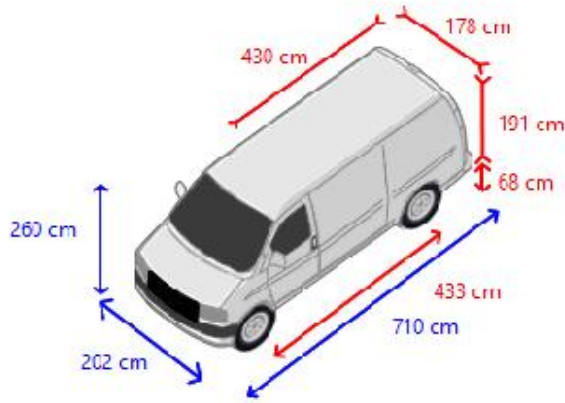

Dimensões

KLEYN VANS

KLEYN GROUP **KLEYN** TRUCKS **KLEYN** TRAILERS **KLEYN** SERVICES

Kleyn Vans B.V.®
P.O. Box 3
4214 ZJ Vuren
Zeiving 12
4214 KT Vuren
The Netherlands

IBAN: NL32RABO0317847430
SWIFT/BIC: RABONL2U

KvK 11044363
BTW/VAT NL807901337B01

Relatório de inspeção

Chassi

Códigos do mostrador

Eléctrico

Cabina

Interno

Externas

Direcção

Suspensão

Chassi

Travões

Linha de transmissão

Motor Geral

Sistema de refrigeração

Sistema de combustível

Sistema de escape

Sistema de lubrificação

Caixa de mudanças

Embraiagem

Sistema de tracção

Superstrutura

Condição interna

Condição externa

Pneus/Rodas

Pneus

Pneus e eixos

Tamanho do pneu: 235/65R16,0
mola espiral
Freios a disco

Tamanho do pneu: 235/65R16,0
suspensão de molas
Freios a disco

Informações de contato

info@kleyn.com
Tel: +31 183 668 444

Explicação para o relatório de inspeção

Muito bom estado
 Bom estado
 Razoável estado
 Moderado estado
 Não atende aos requisitos