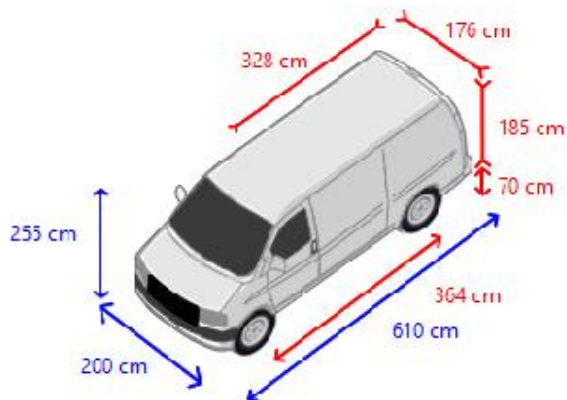

Dimensões

KLEYN VANS

KLEYN GROUP **KLEYN** TRUCKS **KLEYN** TRAILERS **KLEYN** SERVICES

Kleyn Vans B.V.®

P.O. Box 3
4214 ZJ Vuren
Zeiving 12
4214 KT Vuren
The Netherlands

IBAN: NL32RABO0317847430
SWIFT/BIC: RABONL2U

KvK 11044363
BTW/VAT NL807901337B01

Relatório de inspeção

Chassi

Códigos do mostrador

Eléctrico

Cabina

Interno

Externas

Direcção

Suspensão

Chassi

Travões

Linha de transmissão

Motor Geral

Sistema de refrigeração

Sistema de combustível

Sistema de lubrificação

Caixa de mudanças

Embraiagem

Sistema de tracção

Superestrutura

Condição interna

Condição externa

Pneus/Rodas

Pneus

Pneus e eixos

1 Tamanho do pneu: 205/75R16,0
mola espiral
Freios a disco

2 Tamanho do pneu: 205/75R16,0
suspensão de molas
Freios a disco

Informações de contato

info@kleyn.com
Tel: +31 183 668 444

Explicação para o relatório de inspeção

Muito bom estado
 Bom estado
 Razoável estado
 Moderado estado
 Não atende aos requisitos