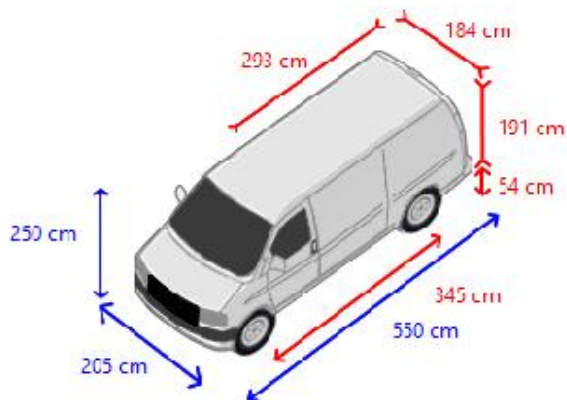

### Superstrutura

Comprimento da caixa 293 cm  
Largura da caixa 184 cm  
Altura da caixa 191 cm  
Altura do fundo de carga 54 cm  
Altura livre 178 cm  
Imperial Nenhum  
Portas laterais 1  
Fecho traseiro porta dupla

## Dimensões