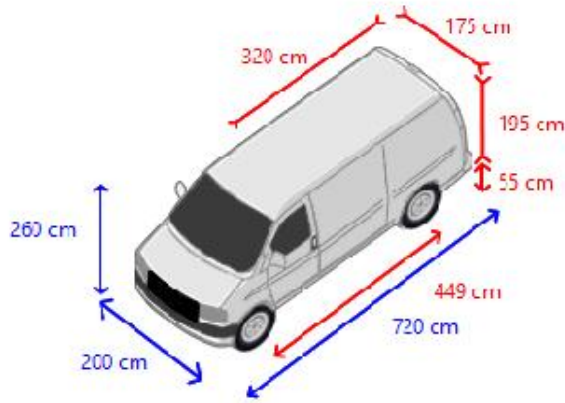

### Superstrutura

Comprimento da caixa 320 cm  
Largura da caixa 175 cm  
Altura da caixa 195 cm  
Altura do fundo de carga 55 cm  
Escada traseira  
Imperial Nenhum  
Portas laterais 1  
Janelas laterais 1  
Fecho traseiro porta dupla

## Dimensões