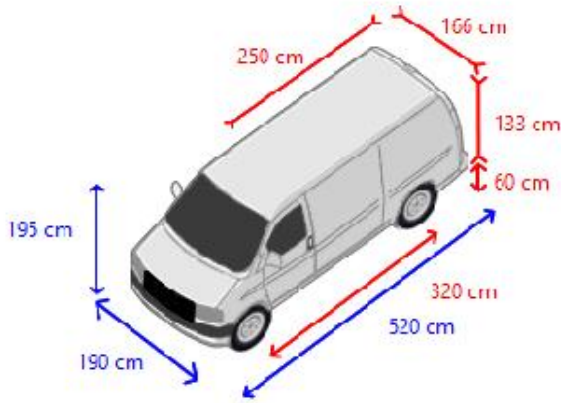

Dimensões

KLEYN VANS

KLEYN **KLEYN** **KLEYN** **KLEYN**
GROUP TRUCKS TRAILERS SERVICES

Kleyn Vans B.V.®
P.O. Box 3
4214 ZJ Vuren
Zeiving 12
4214 KT Vuren
The Netherlands

IBAN: NL32RABO0317847430
SWIFT/BIC: RABONL2U

KvK 11044363
BTW/VAT NL807901337B01

Relatório de inspeção

Chassi

Códigos do mostrador

Eléctrico

Cabina

Interno

Externas

Direcção

Suspensão

Chassi

Travões

Linha de transmissão

Motor Geral

Sistema de refrigeração

Sistema de combustível

Sistema de escape

Sistema de lubrificação

Caixa de mudanças

Embraiagem

Sistema de tracção

Superstrutura

Condição interna

Condição externa

Pneus/Rodas

Pneus

Pneus e eixos

Tamanho do pneu: 225/55R17,0
mola espiral
Freios a disco

Tamanho do pneu: 225/55R17,0
mola espiral
Freios a disco

Informações de contato

info@kleyn.com
Tel: +31 183 668 444

Explicação para o relatório de inspeção

Muito bom estado
 Bom estado
 Razoável estado
 Moderado estado
 Não atende aos requisitos