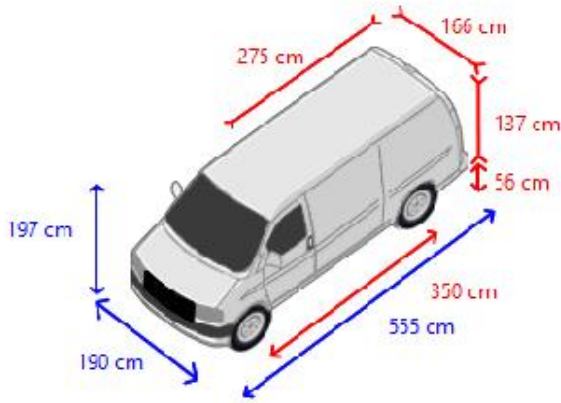

Dimensões

KLEYN VANS

KLEYN **KLEYN** **KLEYN** **KLEYN**
GROUP TRUCKS TRAILERS SERVICES

Kleyn Vans B.V.®
P.O. Box 3
4214 ZJ Vuren
Zeiving 12
4214 KT Vuren
The Netherlands

IBAN: NL32RABO0317847430
SWIFT/BIC: RABONL2U

KvK 11044363
BTW/VAT NL807901337B01

Relatório de inspeção

Chassi

Códigos do mostrador

Eléctrico

Cabina

Interno

Externas

Direcção

Suspensão

Chassi

Travões

Linha de transmissão

Motor Geral

Sistema de refrigeração

Sistema de combustível

Sistema de escape

Sistema de lubrificação

Caixa de mudanças

Embraiagem

Sistema de tracção

Superstrutura

Condição interna

Condição externa

Pneus/Rodas

Pneus

Pneus e eixos

Tamanho do pneu: 215/60R17,0
mola espiral
Freios a disco

Tamanho do pneu: 215/60R17,0
mola espiral
Freios a disco

Informações de contato

info@kleyn.com
Tel: +31 183 668 444

Explicação para o relatório de inspeção

Muito bom estado
 Bom estado
 Razoável estado
 Moderado estado
 Não atende aos requisitos