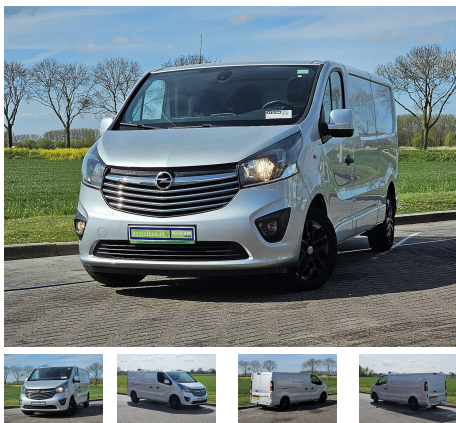

OPEL VIVARO 1.6 L2H1 EDITION Euro6!

Número de 313784
Categoria Carrinha
Especificação Furgoneta fechada
Ano 1ª legalização 2019 / 06
Quilometragem 137 303 km

Número do chassi
W0VF7D608KV633720

Condição técnica 

Observações
L2H1 EDITION Euro6 Lm-Velgen +
(A15)

Preço € 11750

KLEYN VANS

KLEYN GROUP **KLEYN TRUCKS** **KLEYN TRAILERS** **KLEYN SERVICES**

Kleyn Vans B.V.®
P.O. Box 3
4214 ZJ Vuren
Zeiving 12
4214 KT Vuren
The Netherlands

IBAN: NL32RABO0317847430
SWIFT/BIC: RABONL2U

KvK 11044363
BTW/VAT NL807901337B01

Equipamento

Chassi

Número de eixos 2
Configuração 4x2
Capacidade de carga 1 305 kg
Tara 1 735 kg
Peso bruto 3 040 kg
Massa sem travões 750 kg
Eixo central do reboque, travado 2 000 kg
Bola de reboque
Distância entre os eixos 350 cm
Jante de metal leve
Tipo de suspensão mola espiral