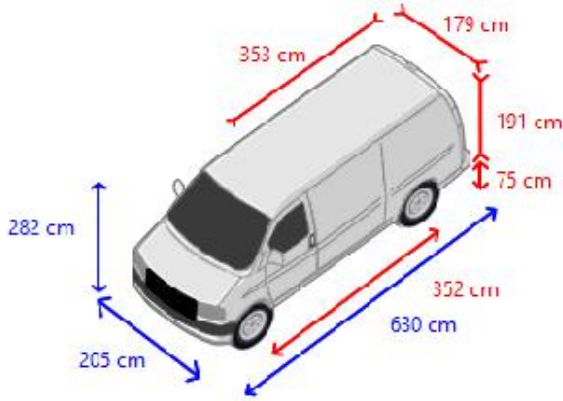

Dimensões

KLEYN VANS

KLEYN **KLEYN** **KLEYN** **KLEYN**
GROUP TRUCKS TRAILERS SERVICES

Kleyn Vans B.V.®
P.O. Box 3
4214 ZJ Vuren
Zeiving 12
4214 KT Vuren
The Netherlands

IBAN: NL32RABO0317847430
SWIFT/BIC: RABONL2U

KvK 11044363
BTW/VAT NL807901337B01

Relatório de inspeção

Chassi

Códigos do mostrador

Eléctrico

Cabina

Interno

Externas

Direcção

Suspensão

Chassi

Travões

Linha de transmissão

Motor Geral

Sistema de refrigeração

Sistema de combustível

Sistema de escape

Sistema de lubrificação

Caixa de mudanças

Embraiagem

Sistema de tracção

Superstrutura

Condição interna

Condição externa

Pneus/Rodas

Pneus

Pneus e eixos

Tamanho do pneu: 195/75R16,0
mola espiral
Freios a disco

Tamanho do pneu: 195/75R16,0
suspensão de molas
Freios a disco

Informações de contato

info@kleyn.com
Tel: +31 183 668 444

Explicação para o relatório de inspeção

Muito bom estado
 Bom estado
 Razoável estado
 Moderado estado
 Não atende aos requisitos