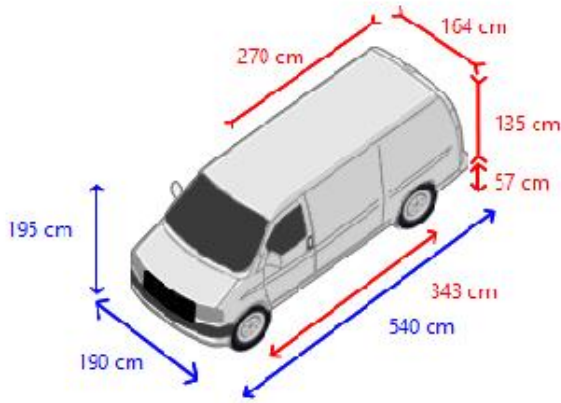

### Superstrutura

Comprimento da caixa 270 cm  
Largura da caixa 164 cm  
Altura da caixa 135 cm  
Altura do fundo de carga 57 cm  
Imperial padrão  
Portas laterais 1  
Fecho traseiro porta dupla

## Dimensões