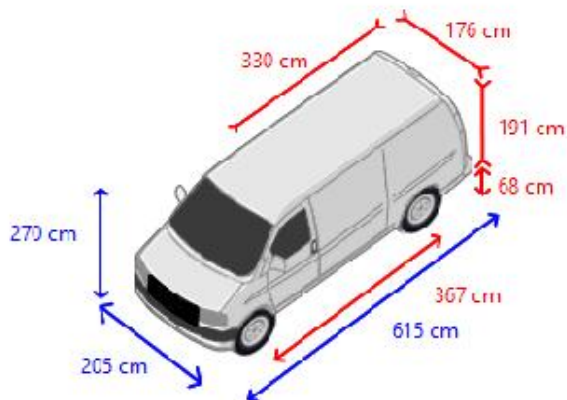

Dimensioni

KLEYN VANS

KLEYN GROUP **KLEYN** TRUCKS **KLEYN** TRAILERS **KLEYN** SERVICES

Kleyn Vans B.V.®
P.O. Box 3
4214 ZJ Vuren
Zeiving 12
4214 KT Vuren
The Netherlands

IBAN: NL32RABO0317847430
SWIFT/BIC: RABONL2U

KvK 11044363
BTW/VAT NL807901337B01

Rapporto di ispezione

Telaio

Codici display cruscotto

Elettrico

Cabina

Interno

Esterno

Colonna dello sterzo

Sospensione

Telaio

Freni

Linea di trasmissione

Motore generale

Sistema di raffreddamento

Sistema carburante

Scarico

Impinato di lubrificazione

Cambio

Frizione

Propulsione

Sovrastruttura

Condizione interna

Condizione esterna

Pneumatici/Ruote

Pneumatici

Pneumatici e assali

Dimensione pneumatici:
235/65R16
sospensione balestra
Freni a disco

Dimensione pneumatici:
235/65R16
sospensione balestra
Freni a disco

Informazioni di contatto

info@kleyn.com
Tel: +31 183 668 444

Spiegazione per il rapporto di ispezione

Molto buono stato
 Buono stato
 Stato di conservazione discreto
 Stato moderato
 Non soddisfa i requisiti