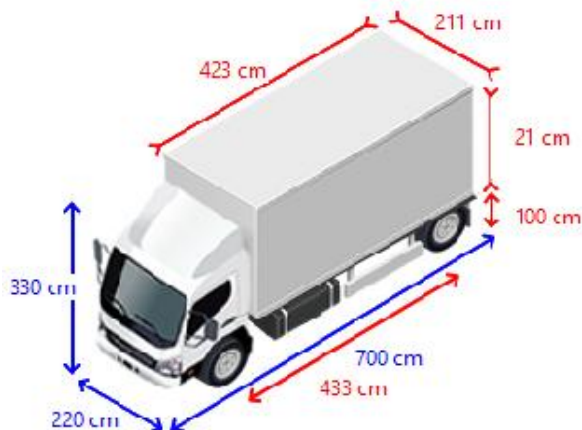

Dimensioni

KLEYN VANS

KLEYN GROUP **KLEYN** TRUCKS **KLEYN** TRAILERS **KLEYN** SERVICES

Kleyn Vans B.V.®
P.O. Box 3
4214 ZJ Vuren
Zeiving 12
4214 KT Vuren
The Netherlands

IBAN: NL32RABO0317847430
SWIFT/BIC: RABONL2U

KvK 11044363
BTW/VAT NL807901337B01

Rapporto di ispezione

Telaio

Codici display cruscotto

Elettrico

Cabina

Interno

Esterno

Colonna dello sterzo

Sospensione

Telaio

Freni

Linea di trasmissione

Motore generale

Sistema di raffreddamento

Sistema carburante

Scarico

Impinato di lubrificazione

Cambio

Frizione

Propulsione

Sovrastruttura

Condizione interna

Condizione esterna

Sponda idraulica

Comandi

Sistemi

Pneumatici/Ruote

Pneumatici

Pneumatici e assali

1 Dimensione pneumatici:
225/65R16,0
molla elicoidale
Freni a disco

2 Dimensione pneumatici:
225/65R16,0
sospensione balestra
Freni a disco

Informazioni di contatto

info@kleyn.com
Tel: +31 183 668 444

Spiegazione per il rapporto di ispezione

- Molto buono stato
- Buono stato
- Stato di conservazione discreto
- Stato moderato
- Non soddisfa i requisiti