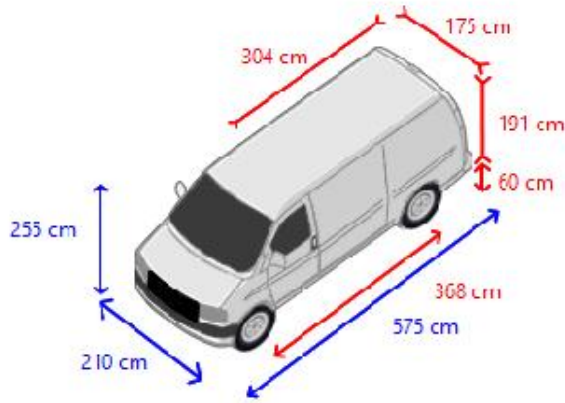

Dimensioni