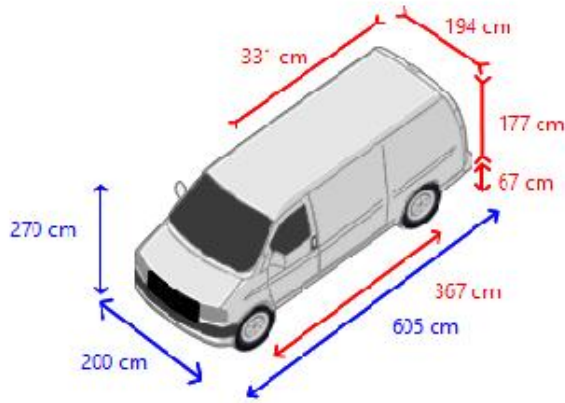

Dimensioni

KLEYN VANS

KLEYN GROUP **KLEYN** TRUCKS **KLEYN** TRAILERS **KLEYN** SERVICES

Kleyn Vans B.V.®
P.O. Box 3
4214 ZJ Vuren
Zeiving 12
4214 KT Vuren
The Netherlands

IBAN: NL32RABO0317847430
SWIFT/BIC: RABONL2U

KvK 11044363
BTW/VAT NL807901337B01

Rapporto di ispezione

Telaio

Codici display cruscotto

Elettrico

Cabina

Interno

Esterno

Colonna dello sterzo

Sospensione

Telaio

Freni

Linea di trasmissione

Motore generale

Sistema di raffreddamento

Sistema carburante

Scarico

Impinato di lubrificazione

Cambio

Frizione

Propulsione

Sovrastruttura

Condizione interna

Condizione esterna

Pneumatici/Ruote

Pneumatici

Pneumatici e assali

Dimensione pneumatici:
325/65R16,0
sospensione balestra
Freni a disco

Dimensione pneumatici:
235/65R16,0
sospensione balestra
Freni a disco

Informazioni di contatto

info@kleyn.com
Tel: +31 183 668 444

Spiegazione per il rapporto di ispezione

Molto buono stato
 Buono stato
 Stato di conservazione discreto
 Stato moderato
 Non soddisfa i requisiti