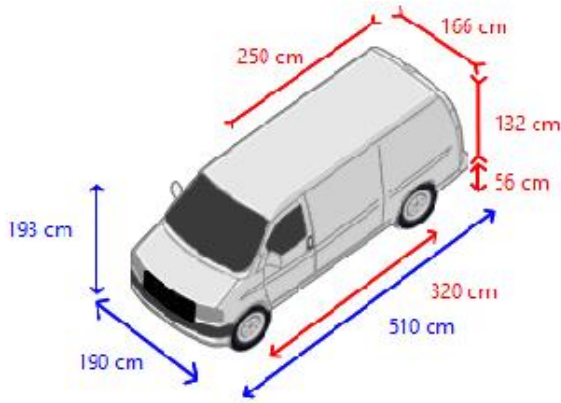

Dimensioni

KLEYN VANS

KLEYN GROUP **KLEYN** TRUCKS **KLEYN** TRAILERS **KLEYN** SERVICES

Kleyn Vans B.V.®
P.O. Box 3
4214 ZJ Vuren
Zeiving 12
4214 KT Vuren
The Netherlands

IBAN: NL32RABO0317847430
SWIFT/BIC: RABONL2U

KvK 11044363
BTW/VAT NL807901337B01

Rapporto di ispezione

Telaio

Codici display cruscotto

Elettrico

Cabina

Interno

Esterno

Colonna dello sterzo

Sospensione

Telaio

Freni

Linea di trasmissione

Motore generale

Sistema di raffreddamento

Sistema carburante

Scarico

Impinato di lubrificazione

Cambio

Frizione

Propulsione

Sovrastruttura

Condizione interna

Condizione esterna

Pneumatici/Ruote

Pneumatici

Pneumatici e assali

Dimensione pneumatici:
205/65R16,0
molla elicoidale
Freni a disco

Dimensione pneumatici:
205/65R16,0
molla elicoidale
Freni a disco

Informazioni di contatto

info@kleyn.com
Tel: +31 183 668 444

Spiegazione per il rapporto di ispezione

Molto buono stato
 Buono stato
 Stato di conservazione discreto
 Stato moderato
 Non soddisfa i requisiti