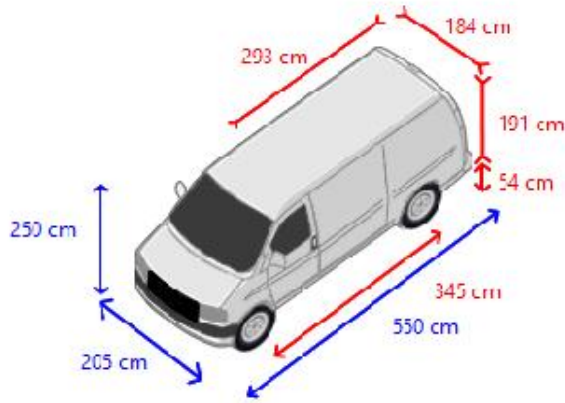

### Sovrastruttura

Lunghezza cassone 293 cm  
Larghezza cassone 184 cm  
Altezza cassone 191 cm  
Altezza pianale 54 cm  
Altezza libera 178 cm  
Imperiale Nessuno  
Porte laterali 1  
Porta posteriore doppia porta

## Dimensioni