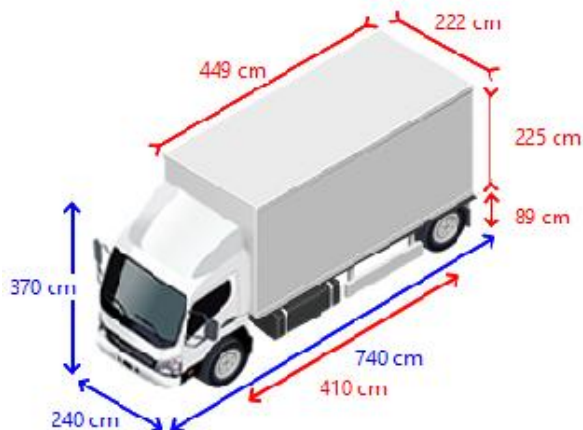

Dimensioni

KLEYN VANS

KLEYN GROUP **KLEYN** TRUCKS **KLEYN** TRAILERS **KLEYN** SERVICES

Kleyn Vans B.V.®
P.O. Box 3
4214 ZJ Vuren
Zeiving 12
4214 KT Vuren
The Netherlands

IBAN: NL32RABO0317847430
SWIFT/BIC: RABONL2U

KvK 11044363
BTW/VAT NL807901337B01

Rapporto di ispezione

Telaio

Tachigrafo

Codici display cruscotto

Elettrico

Cabina

Interno

Esterno

Colonna dello sterzo

Sospensione

Telaio

Freni

Linea di trasmissione

Motore generale

Sistema di raffreddamento

Sistema carburante

Scarico

Impinato di lubrificazione

Cambio

Frizione

Propulsione

Sovrastruttura

Sovrastruttura

Condizione interna

Condizione esterna

Sponda idraulica

Comandi

Sistemi

Pneumatici/Ruote

Pneumatici

Pneumatici e assali

1 Dimensione pneumatici:
225/75R16,0
molla di torsione
Freni a disco

2 Dimensione pneumatici:
225/75R16,0
sospensione pneumatica
Freni a disco

Informazioni di contatto

info@kleyn.com
Tel: +31 183 668 444

Spiegazione per il rapporto di ispezione

- Molto buono stato
- Buono stato
- Stato di conservazione discreto
- Stato moderato
- Non soddisfa i requisiti