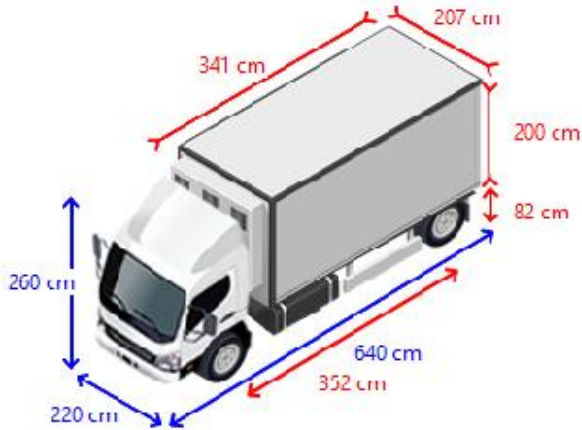

Méretei

KLEYN VANS

KLEYN GROUP **KLEYN** TRUCKS **KLEYN** TRAILERS **KLEYN** SERVICES

Kleyn Vans B.V.®
P.O. Box 3
4214 ZJ Vuren
Zeiving 12
4214 KT Vuren
The Netherlands

IBAN: NL32RABO0317847430
SWIFT/BIC: RABONL2U

KvK 11044363
BTW/VAT NL807901337B01

M szaki felmérés jegyz könyve

Alváz

M szerfal kijelz kódok

Elektromos

Fülke

Bels

Küls

Kormányoszlop

Rugók

Alváz

Fékek

Hajtósíj

Motor, általános

H t rendszer

Üzemanyag rendszer

Kipufogórendszer

Ken rendszer

Sebességváltó

Tengelykapcsoló

Hajtósíj

Felépítmény

Felépítmény

Bels állapot

Küls állapot

H t aggregát

Rendszerek

Abroncok/Kerekek

Gumiabroncsok

Gumiabroncsok /

1 Gumiabroncsméret: 225/65R16,0
rugós felfüggesztés
Tárcsafék

2 Gumiabroncsméret: 0/0R0,0
rugós felfüggesztés
Tárcsafék

Elérhet ségi adatokat

info@kleyn.com
Tel: +31 183 668 444

Magyarázat a vizsgálati jelentés

Nagyon jó állapotban
Jó állapotban
Ésszer állapotban
Mérsékelt állam
Nem felel meg a követelményeknek