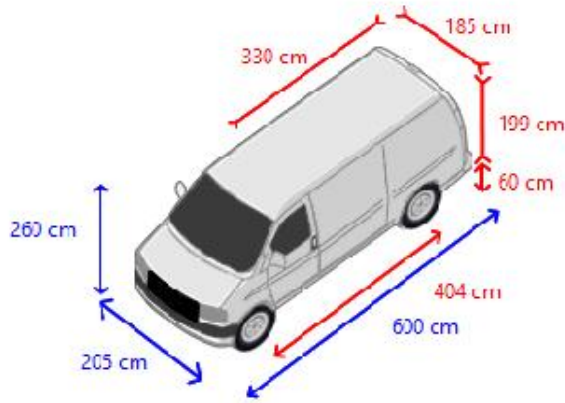

Dimensions

KLEYN VANS

KLEYN GROUP **KLEYN TRUCKS** **KLEYN TRAILERS** **KLEYN SERVICES**

Kleyn Vans B.V.®
P.O. Box 3
4214 ZJ Vuren
Zeiving 12
4214 KT Vuren
The Netherlands

IBAN: NL32RABO0317847430
SWIFT/BIC: RABONL2U

KvK 11044363
BTW/VAT NL807901337B01

Compte rendu technique

Châssis

Tableau affichage

Électrique

Cabine

Interne

Extérieures

Colonne de direction

Suspension

Châssis

Freins

Ligne d'entraînement

Les données générales du moteur

Système de refroidissement

Système de carburant

Système d'échappement

Système de graissage

Boîte de vitesses

Embrayage

Transmission

Carrosserie

État interne

Etat extérieur

Pneus/roues

Pneus

Pneus / essieux

Mesure des pneus: 215/75R15,0
ressort hélicoïdal
Freins à disques

Mesure des pneus: 215/75R15,0
à lames
Freins à disques

Coordonnées

info@kleyn.com
Tel: +31 183 668 444

Légende pour le rapport d'inspection

Très bon état
 Bon état
 Raisonnable de l'État
 Etat modérée
 Ne répond pas aux exigences