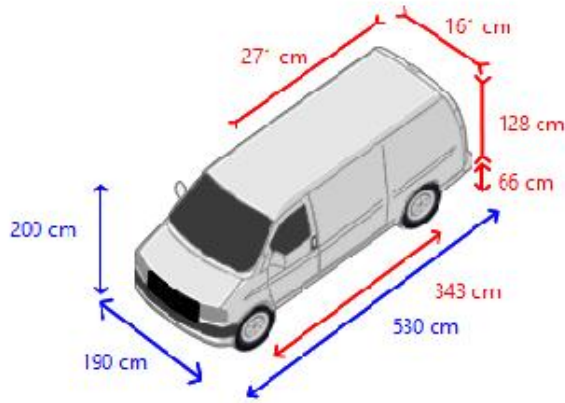

Dimensions

KLEYN VANS

KLEYN GROUP KLEYN TRUCKS KLEYN TRAILERS KLEYN SERVICES

Kleyn Vans B.V.®
P.O. Box 3
4214 ZJ Vuren
Zeiving 12
4214 KT Vuren
The Netherlands

IBAN: NL32RABO0317847430
SWIFT/BIC: RABONL2U

KvK 11044363
BTW/VAT NL807901337B01

Compte rendu technique

Châssis

Tableau affichage

Électrique

Cabine

Interne

Extérieures

Colonne de direction

Suspension

Châssis

Freins

Ligne d'entraînement

Les données générales du moteur

Système de refroidissement

Système de carburant

Système d'échappement

Système de graissage

Boîte de vitesses

Embrayage

Transmission

Carrosserie

État interne

État extérieur

Pneus/roues

Pneus

Pneus / essieux

Mesure des pneus: 205/65R16,0
ressort hélicoïdal
Freins à disques

Mesure des pneus: 205/65R16,0
ressort hélicoïdal
Freins à disques

Coordonnées

info@kleyn.com
Tel: +31 183 668 444

Légende pour le rapport d'inspection

Très bon état
 Bon état
 Raisonnable de l'État
 Etat modérée
 Ne répond pas aux exigences