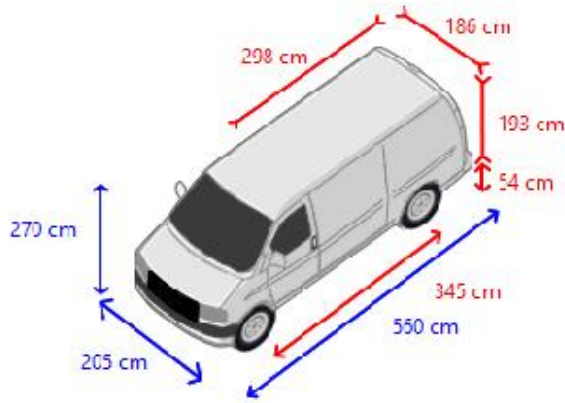

### Carroserie

Longueur de la caisse	298 cm
Largeur de la caisse	186 cm
Hauteur de la caisse	193 cm
Hauteur du plancher de chargement	54 cm
Hauteur de passage	180 cm
Galerie	avec rouleau et escalier
Portières latérales	1
Fermeture arrière	Porte double

## Dimensions