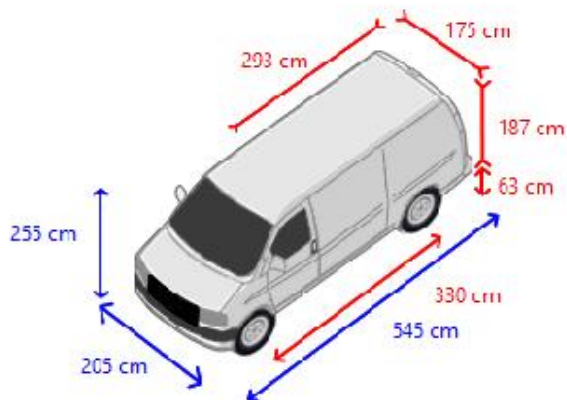

Dimensions

KLEYN VANS

KLEYN GROUP **KLEYN** TRUCKS **KLEYN** TRAILERS **KLEYN** SERVICES

Kleyn Vans B.V.®
P.O. Box 3
4214 ZJ Vuren
Zeiving 12
4214 KT Vuren
The Netherlands

IBAN: NL32RABO0317847430
SWIFT/BIC: RABONL2U

KvK 11044363
BTW/VAT NL807901337B01

Compte rendu technique

Châssis

Tableau affichage

Électrique

Cabine

Interne

Extérieures

Colonne de direction

Suspension

Châssis

Freins

Ligne d'entraînement

Les données générales du moteur

Système de refroidissement

Système de carburant

Système d'échappement

Système de graissage

Boîte de vitesses

Embrayage

Transmission

Carrosserie

État interne

État extérieur

Pneus/roues

Pneus

Pneus / essieux

Mesure des pneus: 235/65R65,0
ressort hélicoïdal
Freins à disques

Mesure des pneus: 235/65R16,0
à lames
Freins à disques

Coordonnées

info@kleyn.com
Tel: +31 183 668 444

Légende pour le rapport d'inspection

Très bon état
 Bon état
 Raisonnable de l'État
 Etat modérée
 Ne répond pas aux exigences