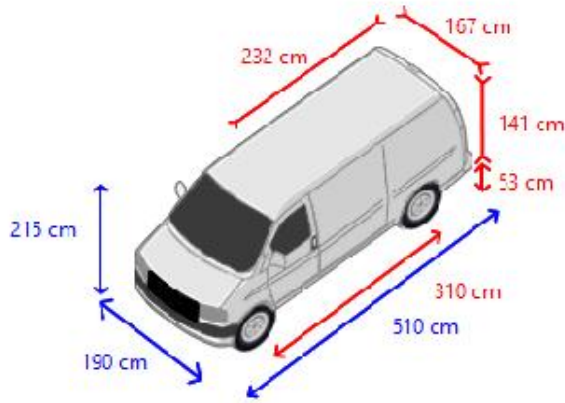

Dimensions

KLEYN VANS

KLEYN GROUP **KLEYN** TRUCKS **KLEYN** TRAILERS **KLEYN** SERVICES

Kleyn Vans B.V.®
P.O. Box 3
4214 ZJ Vuren
Zeiving 12
4214 KT Vuren
The Netherlands

IBAN: NL32RABO0317847430
SWIFT/BIC: RABONL2U

KvK 11044363
BTW/VAT NL807901337B01

Compte rendu technique

Châssis

Tableau affichage

Électrique

Cabine

Interne

Extérieures

Colonne de direction

Suspension

Châssis

Freins

Ligne d'entraînement

Les données générales du moteur

Système de refroidissement

Système de carburant

Système d'échappement

Système de graissage

Boîte de vitesses

Embrayage

Transmission

Carrosserie

État interne

État extérieur

Pneus/roues

Pneus

Pneus / essieux

Mesure des pneus: 205/65R16,0
ressort hélicoïdal
Freins à disques

Mesure des pneus: 205/65R16,0
ressort hélicoïdal
Freins à disques

Coordonnées

info@kleyn.com
Tel: +31 183 668 444

Légende pour le rapport d'inspection

Très bon état
 Bon état
 Raisonnable de l'État
 Etat modérée
 Ne répond pas aux exigences