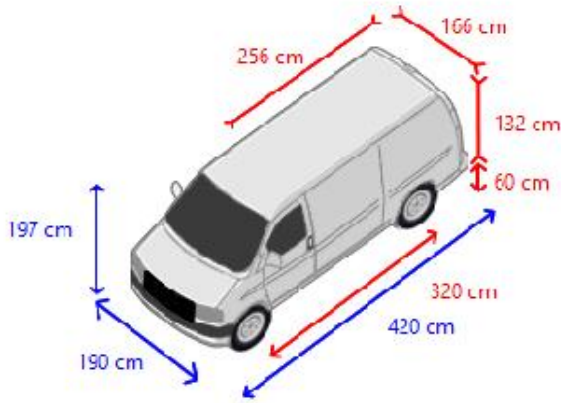

Dimensions

KLEYN VANS

KLEYN GROUP **KLEYN** TRUCKS **KLEYN** TRAILERS **KLEYN** SERVICES

Kleyn Vans B.V.®
P.O. Box 3
4214 ZJ Vuren
Zeiving 12
4214 KT Vuren
The Netherlands

IBAN: NL32RABO0317847430
SWIFT/BIC: RABONL2U

KvK 11044363
BTW/VAT NL807901337B01

Compte rendu technique

Châssis

Tableau affichage

Électrique

Cabine

Interne

Extérieures

Colonne de direction

Suspension

Châssis

Freins

Ligne d'entraînement

Les données générales du moteur

Système de refroidissement

Système de carburant

Système d'échappement

Système de graissage

Boîte de vitesses

Embrayage

Transmission

Carrosserie

État interne

État extérieur

Pneus/roues

Pneus

Pneus / essieux

Mesure des pneus: 245/45R19,0
ressort hélicoïdal
Freins à disques

Mesure des pneus: 245/45R19,0
ressort hélicoïdal
Freins à disques

Coordonnées

info@kleyn.com
Tel: +31 183 668 444

Légende pour le rapport d'inspection

Très bon état
 Bon état
 Raisonnable de l'État
 Etat modérée
 Ne répond pas aux exigences