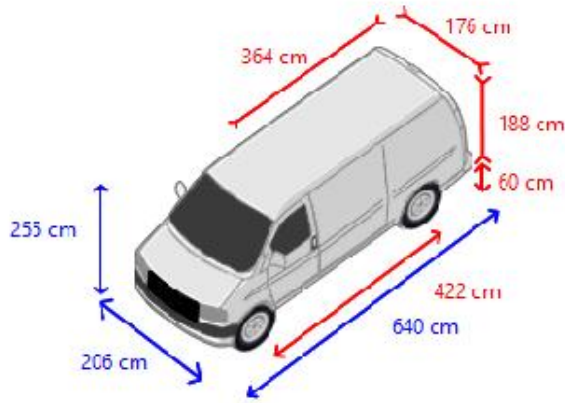

Dimensions

KLEYN VANS

KLEYN **KLEYN** **KLEYN** **KLEYN**
GROUP TRUCKS TRAILERS SERVICES

Kleyn Vans B.V.®
P.O. Box 3
4214 ZJ Vuren
Zeiving 12
4214 KT Vuren
The Netherlands

IBAN: NL32RABO0317847430
SWIFT/BIC: RABONL2U

KvK 11044363
BTW/VAT NL807901337B01

Compte rendu technique

Châssis

Tableau affichage ●●●●●●●●

Électrique ●●●●●●●●

Cabine

Interne ●●●●●●●●

Extérieures ●●●●●●●●

Colonne de direction ●●●●●●●●

Suspension ●●●●●●●●

Châssis ●●●●●●●●

Suspension ●●●●●●●●

Freins ●●●●●●●●

Ligne d'entraînement

Les données générales du moteur ●●●●●●●●

Système de refroidissement ●●●●●●●●

Système de carburant ●●●●●●●●

Système d'échappement ●●●●●●●●

Système de graissage ●●●●●●●●

Boîte de vitesses ●●●●●●●●

Embrayage ●●●●●●●●

Transmission ●●●●●●●●

Carrosserie

État interne ●●●●●●●●

État extérieur ●●●●●●●●

Pneus/roues

Pneus ●●●●●●●●

Pneus / essieux

Mesure des pneus: 215/75R16,0
ressort hélicoïdal
Freins à disques

Mesure des pneus: 215/75R16,0
à lames
Freins à disques

Coordonnées

info@kleyn.com
Tel: +31 183 668 444

Légende pour le rapport d'inspection

●●●●●●●● Très bon état
●●●●●●●● Bon état
●●●●●●●● Raisonnable de l'État
●●●●●●●● Etat modérée
●●●●●●●● Ne répond pas aux exigences