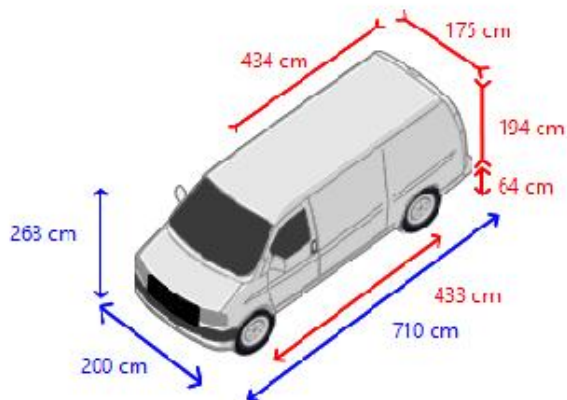

Dimensions

KLEYN VANS

KLEYN GROUP **KLEYN** TRUCKS **KLEYN** TRAILERS **KLEYN** SERVICES

Kleyn Vans B.V.®
P.O. Box 3
4214 ZJ Vuren
Zeiving 12
4214 KT Vuren
The Netherlands

IBAN: NL32RABO0317847430
SWIFT/BIC: RABONL2U

KvK 11044363
BTW/VAT NL807901337B01

Compte rendu technique

Châssis

Tableau affichage ●●●●●●●●

Électrique ●●●●●●●●

Cabine

Interne ●●●●●●●●

Extérieures ●●●●●●●●

Colonne de direction ●●●●●●●●

Suspension ●●●●●●●●

Châssis ●●●●●●●●

Freins ●●●●●●●●

Ligne d'entraînement

Les données générales du moteur ●●●●●●●●

Système de refroidissement ●●●●●●●●

Système de carburant ●●●●●●●●

Système d'échappement ●●●●●●●●

Système de graissage ●●●●●●●●

Boîte de vitesses ●●●●●●●●

Embrayage ●●●●●●●●

Transmission ●●●●●●●●

Carrosserie

État interne ●●●●●●●●

État extérieur ●●●●●●●●

Pneus/roues

Pneus ●●●●●●●●

Pneus / essieux

Mesure des pneus: 235/65R16,0
à lames
Freins à disques

Mesure des pneus: 235/65R16,0
à lames
Freins à disques

Coordonnées

info@kleyn.com
Tel: +31 183 668 444

Légende pour le rapport d'inspection

- ●●●●●●●● Très bon état
- ●●●●●●●● Bon état
- ●●●●●●●● Raisonnable de l'État
- ●●●●●●●● Etat modérée
- ●●●●●●●● Ne répond pas aux exigences