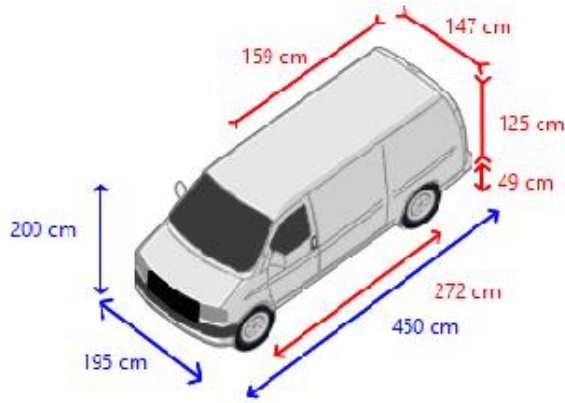

Dimensions

KLEYN VANS

KLEYN GROUP **KLEYN** TRUCKS **KLEYN** TRAILERS **KLEYN** SERVICES

Kleyn Vans B.V.®
P.O. Box 3
4214 ZJ Vuren
Zeiving 12
4214 KT Vuren
The Netherlands

IBAN: NL32RABO0317847430
SWIFT/BIC: RABONL2U

KvK 11044363
BTW/VAT NL807901337B01

Compte rendu technique

Châssis

Tableau affichage

Électrique

Cabine

Interne

Extérieures

Colonne de direction

Suspension

Châssis

Freins

Ligne d'entraînement

Les données générales du moteur

Système de refroidissement

Système de carburant

Système d'échappement

Système de graissage

Boîte de vitesses

Embrayage

Transmission

Carrosserie

État interne

État extérieur

Pneus/roues

Pneus

Pneus / essieux

Mesure des pneus: 205/60R16,0
ressort hélicoïdal
Freins à disques

Mesure des pneus: 0/0R0,0
ressort hélicoïdal
Freins à tambour

Coordonnées

info@kleyn.com
Tel: +31 183 668 444

Légende pour le rapport d'inspection

Très bon état
 Bon état
 Raisonnable de l'État
 Etat modérée
 Ne répond pas aux exigences