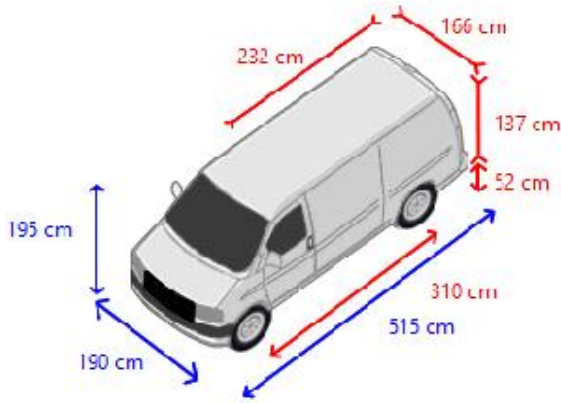

Dimensions

KLEYN VANS

KLEYN GROUP **KLEYN** TRUCKS **KLEYN** TRAILERS **KLEYN** SERVICES

Kleyn Vans B.V.®
P.O. Box 3
4214 ZJ Vuren
Zeiving 12
4214 KT Vuren
The Netherlands

IBAN: NL32RABO0317847430
SWIFT/BIC: RABONL2U

KvK 11044363
BTW/VAT NL807901337B01

Compte rendu technique

Châssis

Tableau affichage

Électrique

Cabine

Interne

Extérieures

Colonne de direction

Suspension

Châssis

Freins

Ligne d'entraînement

Les données générales du moteur

Système de refroidissement

Système de carburant

Système d'échappement

Système de graissage

Boîte de vitesses

Embrayage

Transmission

Carrosserie

État interne

État extérieur

Pneus/roues

Pneus

Pneus / essieux

Mesure des pneus: 205/65R16,0
ressort hélicoïdal
Freins à disques

Mesure des pneus: 205/65R16,0
ressort hélicoïdal
Freins à disques

Coordonnées

info@kleyn.com
Tel: +31 183 668 444

Légende pour le rapport d'inspection

Très bon état
 Bon état
 Raisonnable de l'État
 Etat modérée
 Ne répond pas aux exigences