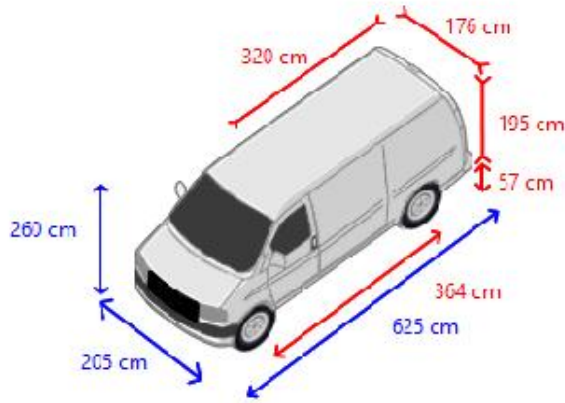

Dimensions

KLEYN VANS

KLEYN GROUP **KLEYN** TRUCKS **KLEYN** TRAILERS **KLEYN** SERVICES

Kleyn Vans B.V.®
P.O. Box 3
4214 ZJ Vuren
Zeiving 12
4214 KT Vuren
The Netherlands

IBAN: NL32RABO0317847430
SWIFT/BIC: RABONL2U

KvK 11044363
BTW/VAT NL807901337B01

Compte rendu technique

Châssis

Tableau affichage

Électrique

Cabine

Interne

Extérieures

Colonne de direction

Suspension

Châssis

Freins

Ligne d'entraînement

Les données générales du moteur

Système de refroidissement

Système de carburant

Système d'échappement

Système de graissage

Boîte de vitesses

Embrayage

Transmission

Carrosserie

État interne

État extérieur

Pneus/roues

Pneus

Pneus / essieux

Mesure des pneus: 205/75R16,0
ressort hélicoïdal
Freins à disques

Mesure des pneus: 205/75R16,0
à lames
Freins à disques

Coordonnées

info@kleyn.com
Tel: +31 183 668 444

Légende pour le rapport d'inspection

Très bon état
 Bon état
 Raisonnable de l'État
 Etat modérée
 Ne répond pas aux exigences