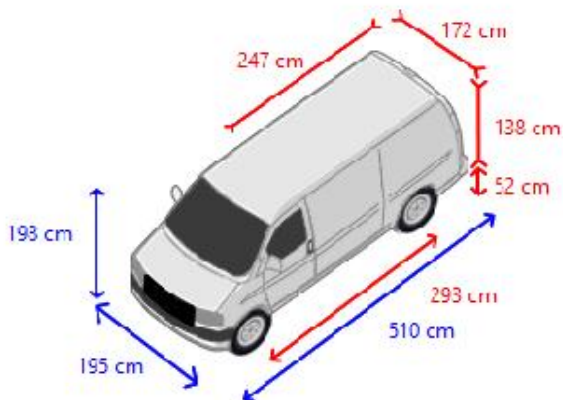

Dimensions

KLEYN VANS

KLEYN GROUP **KLEYN** TRUCKS **KLEYN** TRAILERS **KLEYN** SERVICES

Kleyn Vans B.V.®
P.O. Box 3
4214 ZJ Vuren
Zeiving 12
4214 KT Vuren
The Netherlands

IBAN: NL32RABO0317847430
SWIFT/BIC: RABONL2U

KvK 11044363
BTW/VAT NL807901337B01

Compte rendu technique

Châssis

Tableau affichage

Électrique

Cabine

Interne

Extérieures

Colonne de direction

Suspension

Châssis

Freins

Ligne d'entraînement

Les données générales du moteur

Système de refroidissement

Système de carburant

Système d'échappement

Système de graissage

Boîte de vitesses

Embrayage

Transmission

Carrosserie

État interne

Etat extérieur

Pneus/roues

Pneus

Pneus / essieux

Mesure des pneus: 215/65R16,0
ressort hélicoïdal
Freins à disques

Mesure des pneus: 215/65R16,0
à lames
Freins à disques

Coordonnées

info@kleyn.com
Tel: +31 183 668 444

Légende pour le rapport d'inspection

Très bon état
 Bon état
 Raisonnable de l'État
 Etat modérée
 Ne répond pas aux exigences