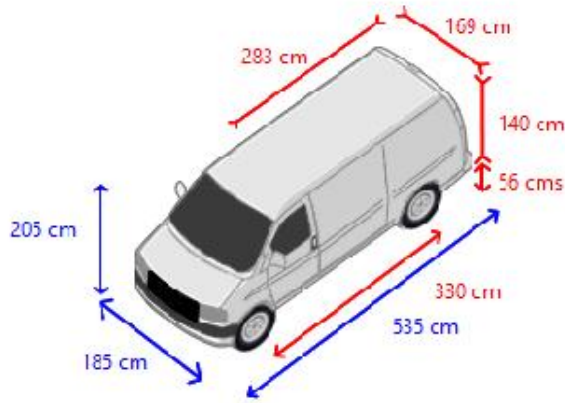

### Carrocería

Longitud de la caja 283 cm  
Ancho de la caja 169 cm  
Altura de la caja 140 cm  
Altura del piso de la caja de carga 56 cms  
Altura de paso 130 cm  
Baca Ninguno  
Puertas laterales 1  
Puertas traseras Puerta doble

## Dimensiones