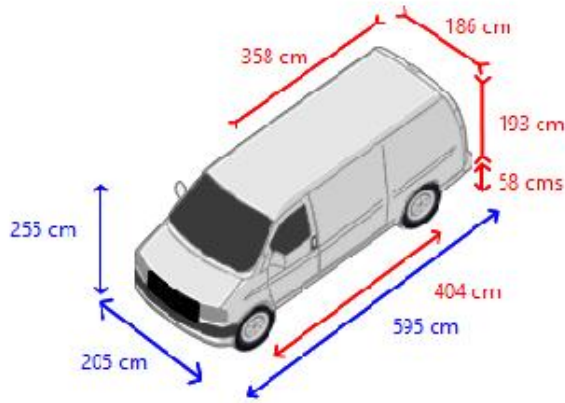

Dimensiones

KLEYN VANS

KLEYN GROUP **KLEYN** TRUCKS **KLEYN** TRAILERS **KLEYN** SERVICES

Kleyn Vans B.V.®
P.O. Box 3
4214 ZJ Vuren
Zeiving 12
4214 KT Vuren
The Netherlands

IBAN: NL32RABO0317847430
SWIFT/BIC: RABONL2U

KvK 11044363
BTW/VAT NL807901337B01

Informe de inspección

Chasis

Códigos del visualizador ☐ ☐ ☐ ☐ ☐ ☐ ☐ ☐ ☐ ☐

Eléctrico ☐ ☐ ☐ ☐ ☐ ☐ ☐ ☐ ☐ ☐

Cabina

Interior ☐ ☐ ☐ ☐ ☐ ☐ ☐ ☐ ☐ ☐

Externos ☐ ☐ ☐ ☐ ☐ ☐ ☐ ☐ ☐ ☐

Dirección de mandos ☐ ☐ ☐ ☐ ☐ ☐ ☐ ☐ ☐ ☐

Suspensión ☐ ☐ ☐ ☐ ☐ ☐ ☐ ☐ ☐ ☐

Chasis ☐ ☐ ☐ ☐ ☐ ☐ ☐ ☐ ☐ ☐

Suspensión de ruedas ☐ ☐ ☐ ☐ ☐ ☐ ☐ ☐ ☐ ☐

Frenos ☐ ☐ ☐ ☐ ☐ ☐ ☐ ☐ ☐ ☐

Línea de conducción

Motor en general ☐ ☐ ☐ ☐ ☐ ☐ ☐ ☐ ☐ ☐

Sistema de enfriamiento ☐ ☐ ☐ ☐ ☐ ☐ ☐ ☐ ☐ ☐

Sistema de combustión ☐ ☐ ☐ ☐ ☐ ☐ ☐ ☐ ☐ ☐

Sistema de escape ☐ ☐ ☐ ☐ ☐ ☐ ☐ ☐ ☐ ☐

Sistema de lubricación ☐ ☐ ☐ ☐ ☐ ☐ ☐ ☐ ☐ ☐

Caja de cambios ☐ ☐ ☐ ☐ ☐ ☐ ☐ ☐ ☐ ☐

Embrague ☐ ☐ ☐ ☐ ☐ ☐ ☐ ☐ ☐ ☐

Transmisión ☐ ☐ ☐ ☐ ☐ ☐ ☐ ☐ ☐ ☐

Carrocería

Condición interior ☐ ☐ ☐ ☐ ☐ ☐ ☐ ☐ ☐ ☐

Condición externos ☐ ☐ ☐ ☐ ☐ ☐ ☐ ☐ ☐ ☐

Neumáticos, llantas

Neumáticos ☐ ☐ ☐ ☐ ☐ ☐ ☐ ☐ ☐ ☐

Neumáticos / ejes

Dimensión de la llanta:
215/70R15,0
resortes de tracción
Freno de discos

Dimensión de la llanta:
215/70R15,0
Ballestas
Freno de discos

Información de contacto

info@kleyn.com
Tel: +31 183 668 444

Explicación para el informe de inspección

☐ ☐ ☐ ☐ ☐ Muy buen estado
☐ ☐ ☐ ☐ ☐ Buen estado
☐ ☐ ☐ ☐ ☐ Estado razonable
☐ ☐ ☐ ☐ ☐ Estado moderado
☐ ☐ ☐ ☐ ☐ No cumple con los requisitos