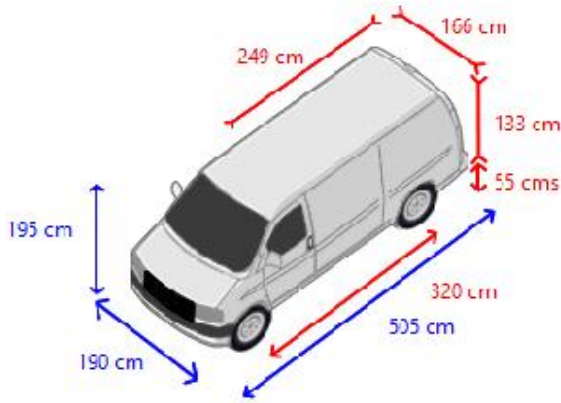

Dimensiones

KLEYN VANS

KLEYN GROUP   KLEYN TRUCKS   KLEYN TRAILERS   KLEYN SERVICES

Kleyn Vans B.V.®
P.O. Box 3
4214 ZJ Vuren
Zeiving 12
4214 KT Vuren
The Netherlands

IBAN: NL32RABO0317847430
SWIFT/BIC: RABONL2U

KvK 11044363
BTW/VAT NL807901337B01

Informe de inspección

Chasis

Códigos del visualizador

Eléctrico

Cabina

Interior

Externos

Dirección de mandos

Suspensión

Chasis

Frenos

Línea de conducción

Motor en general

Sistema de enfriamiento

Sistema de combustión

Sistema de lubricación

Caja de cambios

Embrague

Transmisión

Carrocería

Condición interior

Condición externos

Neumáticos, llantas

Neumáticos

Neumáticos / ejes

Dimensión de la llanta:
225/55R17,0
resortes de tracción
Freno de discos

Dimensión de la llanta:
225/55R17,0
resortes de tracción
Freno de discos

Información de contacto

info@kleyn.com
Tel: +31 183 668 444

Explicación para el informe de inspección

Muy buen estado
 Buen estado
 Estado razonable
 Estado moderado
 No cumple con los requisitos