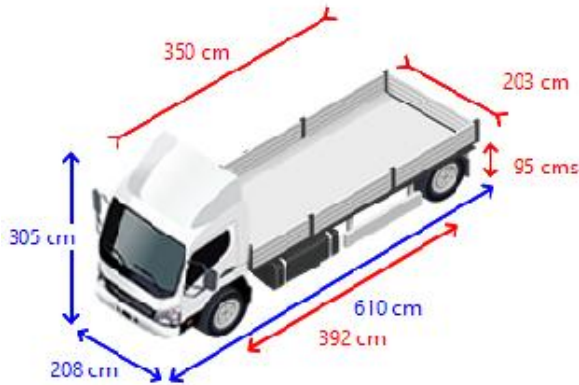

Dimensiones

KLEYN VANS

KLEYN GROUP **KLEYN** TRUCKS **KLEYN** TRAILERS **KLEYN** SERVICES

Kleyn Vans B.V.®
P.O. Box 3
4214 ZJ Vuren
Zeiving 12
4214 KT Vuren
The Netherlands

IBAN: NL32RABO0317847430
SWIFT/BIC: RABONL2U

KvK 11044363
BTW/VAT NL807901337B01

Informe de inspección

Chasis

Códigos del visualizador ☐ ☐ ☐ ☐ ☐ ☐ ☐ ☐ ☐ ☐

Eléctrico ☐ ☐ ☐ ☐ ☐ ☐ ☐ ☐ ☐ ☐

Cabina

Interior ☐ ☐ ☐ ☐ ☐ ☐ ☐ ☐ ☐ ☐

Externos ☐ ☐ ☐ ☐ ☐ ☐ ☐ ☐ ☐ ☐

Dirección de mandos ☐ ☐ ☐ ☐ ☐ ☐ ☐ ☐ ☐ ☐

Suspensión ☐ ☐ ☐ ☐ ☐ ☐ ☐ ☐ ☐ ☐

Chasis ☐ ☐ ☐ ☐ ☐ ☐ ☐ ☐ ☐ ☐

Frenos ☐ ☐ ☐ ☐ ☐ ☐ ☐ ☐ ☐ ☐

Línea de conducción

Motor en general ☐ ☐ ☐ ☐ ☐ ☐ ☐ ☐ ☐ ☐

Sistema de enfriamiento ☐ ☐ ☐ ☐ ☐ ☐ ☐ ☐ ☐ ☐

Sistema de combustión ☐ ☐ ☐ ☐ ☐ ☐ ☐ ☐ ☐ ☐

Sistema de escape ☐ ☐ ☐ ☐ ☐ ☐ ☐ ☐ ☐ ☐

Sistema de lubricación ☐ ☐ ☐ ☐ ☐ ☐ ☐ ☐ ☐ ☐

Caja de cambios ☐ ☐ ☐ ☐ ☐ ☐ ☐ ☐ ☐ ☐

Embrague ☐ ☐ ☐ ☐ ☐ ☐ ☐ ☐ ☐ ☐

Transmisión ☐ ☐ ☐ ☐ ☐ ☐ ☐ ☐ ☐ ☐

Carrocería

Condición interior ☐ ☐ ☐ ☐ ☐ ☐ ☐ ☐ ☐ ☐

Condición externos ☐ ☐ ☐ ☐ ☐ ☐ ☐ ☐ ☐ ☐

Neumáticos, llantas

Neumáticos ☐ ☐ ☐ ☐ ☐ ☐ ☐ ☐ ☐ ☐

Neumáticos / ejes

Dimensión de la llanta:
225/65R16,0
resortes de tracción
Freno de discos

Dimensión de la llanta:
225/65R16,0
Ballestas
Freno de discos

Información de contacto

info@kleyn.com
Tel: +31 183 668 444

Explicación para el informe de inspección

☐ ☐ ☐ ☐ ☐ Muy buen estado
☐ ☐ ☐ ☐ ☐ Buen estado
☐ ☐ ☐ ☐ ☐ Estado razonable
☐ ☐ ☐ ☐ ☐ Estado moderado
☐ ☐ ☐ ☐ ☐ No cumple con los requisitos