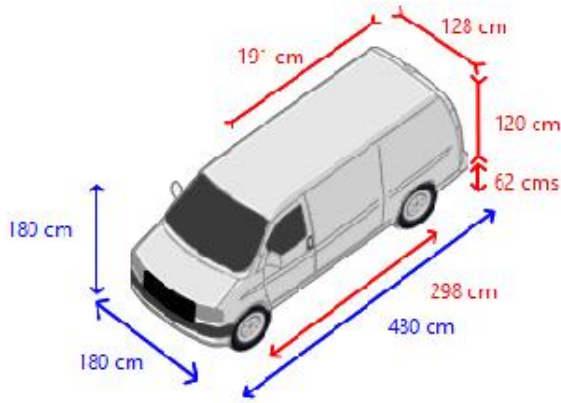

Dimensiones

KLEYN VANS

KLEYN GROUP KLEYN TRUCKS KLEYN TRAILERS KLEYN SERVICES

Kleyn Vans B.V.®
P.O. Box 3
4214 ZJ Vuren
Zeiving 12
4214 KT Vuren
The Netherlands

IBAN: NL32RABO0317847430
SWIFT/BIC: RABONL2U

KvK 11044363
BTW/VAT NL807901337B01

Informe de inspección

Chasis

Códigos del visualizador ☐ ☐ ☐ ☐ ☐ ☐ ☐ ☐ ☐ ☐

Eléctrico ☐ ☐ ☐ ☐ ☐ ☐ ☐ ☐ ☐ ☐

Cabina

Interior ☐ ☐ ☐ ☐ ☐ ☐ ☐ ☐ ☐ ☐

Externos ☐ ☐ ☐ ☐ ☐ ☐ ☐ ☐ ☐ ☐

Dirección de mandos ☐ ☐ ☐ ☐ ☐ ☐ ☐ ☐ ☐ ☐

Suspensión ☐ ☐ ☐ ☐ ☐ ☐ ☐ ☐ ☐ ☐

Chasis ☐ ☐ ☐ ☐ ☐ ☐ ☐ ☐ ☐ ☐

Frenos ☐ ☐ ☐ ☐ ☐ ☐ ☐ ☐ ☐ ☐

Línea de conducción

Motor en general ☐ ☐ ☐ ☐ ☐ ☐ ☐ ☐ ☐ ☐

Sistema de enfriamiento ☐ ☐ ☐ ☐ ☐ ☐ ☐ ☐ ☐ ☐

Sistema de combustión ☐ ☐ ☐ ☐ ☐ ☐ ☐ ☐ ☐ ☐

Sistema de escape ☐ ☐ ☐ ☐ ☐ ☐ ☐ ☐ ☐ ☐

Sistema de lubricación ☐ ☐ ☐ ☐ ☐ ☐ ☐ ☐ ☐ ☐

Caja de cambios ☐ ☐ ☐ ☐ ☐ ☐ ☐ ☐ ☐ ☐

Embrague ☐ ☐ ☐ ☐ ☐ ☐ ☐ ☐ ☐ ☐

Transmisión ☐ ☐ ☐ ☐ ☐ ☐ ☐ ☐ ☐ ☐

Carrocería

Condición interior ☐ ☐ ☐ ☐ ☐ ☐ ☐ ☐ ☐ ☐

Condición externos ☐ ☐ ☐ ☐ ☐ ☐ ☐ ☐ ☐ ☐

Neumáticos, llantas

Neumáticos ☐ ☐ ☐ ☐ ☐ ☐ ☐ ☐ ☐ ☐

Neumáticos / ejes

Dimensión de la llanta:
205/60R16,0
resortes de tracción
Freno de discos

Dimensión de la llanta:
205/60R16,0
resortes de tracción
Freno de discos

Información de contacto

info@kleyn.com
Tel: +31 183 668 444

Explicación para el informe de inspección

☐ ☐ ☐ ☐ ☐ Muy buen estado
☐ ☐ ☐ ☐ ☐ Buen estado
☐ ☐ ☐ ☐ ☐ Estado razonable
☐ ☐ ☐ ☐ ☐ Estado moderado
☐ ☐ ☐ ☐ ☐ No cumple con los requisitos